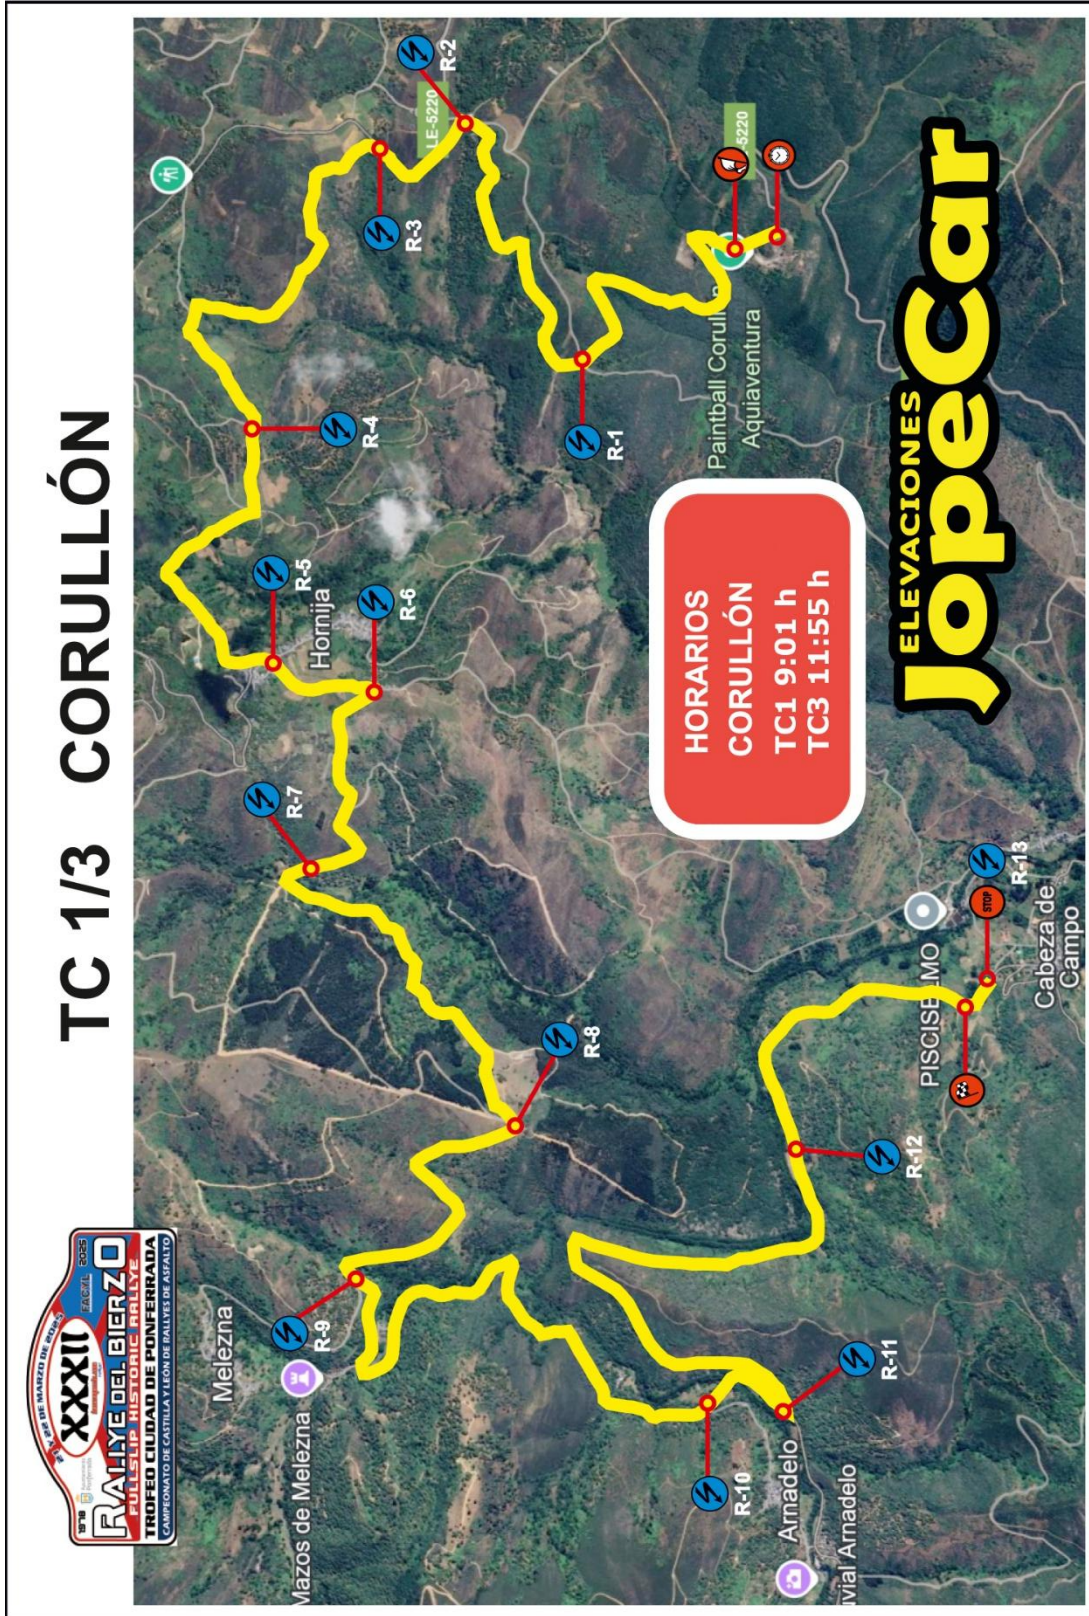

Mapas tramos:

HORARIOS
CABEZA DE CAMPO
TC2 9:28 h
TC4 12:22 h

OU-622

Estructuras Metálicas, Chorro y Pinturas

HORARIOS
VILLAGRANCA del BIERZO
TC5 15:51 h TC+
TC7 18:25 h

**HORARIOS
PONFERRADA
TC6 16:54 h
TC8 19:28 h**